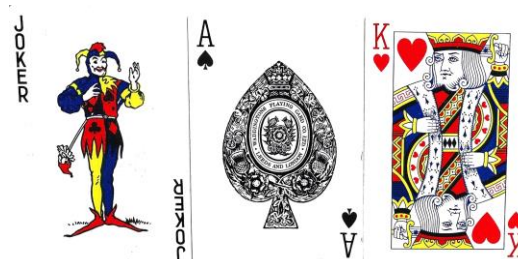

Mazzo: **OXFORD UNIVERSITY**

Tipo: Singolo **Doppio**

Dorso:

Semi: *Mazzo singolo di carte da gioco vintage, prodotto dall'inglese WADDINGTON'S, completo ed in buono stato, con semi francesi standard dedicato alla più antica Università inglese, già presente nel 1096:*

Contenitore: *La scatola di cui sopra è all'interno di n suo contenitore in cartoncino, forse standard che ha il fronte come dall'immagine qui sotto riprodotta nella consueta scala di 35/100°) mentre sul retro è "incollato" il Dorso di una delle carte stesse:*